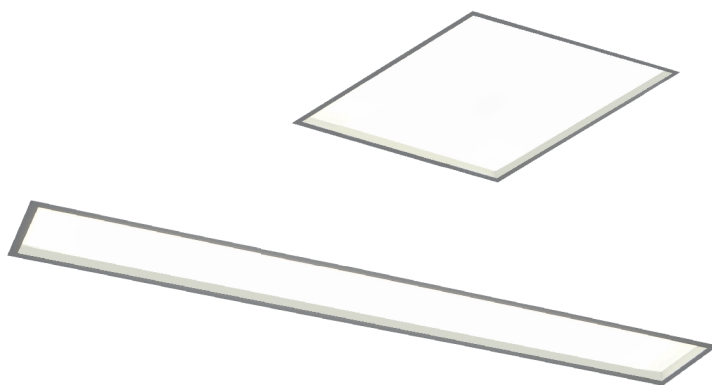

Fluor

Luminárias de embutir
Perfil de Alumínio
Difusor em acrílico translúcido recuado
Fixação: Tirantes / Molas
Pintura Eletrostática
Uso interno

Cód.	Lâmp.	A	B	H	nicho
FLUOR 214	2 x Fluorescente Tubular T5 14W	650	170	100	635 x 155
FLUOR 228	2 x Fluorescente Tubular T5 28/54W	1250	170	100	1235 x 155
FLUOR 414	4 x Fluorescente Tubular T5 14W	650	650	100	635 x 635
FLUOR 216	2 x Fluorescente Tubular T8 16W / LED TUB	650	170	100	635 x 155
FLUOR 232	2 x Fluorescente Tubular T8 32W / LED TUB	1250	170	100	1235 x 155
FLUOR 416	4 x Fluorescente Tubular T8 16W / LED TUB	650	650	100	635 x 635