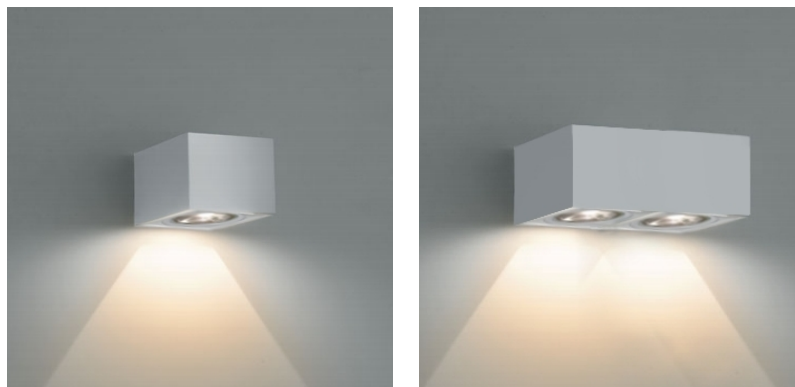

ômega wall

led

Material: Alumínio
Pintura: Eletrostática a pó
Foco: Direcional
Fixação: Buchas e parafusos
Uso: Interno

Cód.	Lâmp.	A	B	H
AR OMEGA 220-1 GU	1 x Dicroica LED	110	110	90
AR OMEGA 220-2 GU	2 x Dicroica LED	110	200	90
AR OMEGA 320-1 GU	1 x AR70 LED	120	120	90
AR OMEGA 320-2 GU	2 x AR70 LED	120	220	90
AR OMEGA 420-1	1 x Par20 LED E-27	120	120	125
AR OMEGA 420-2	2 x Par20 LED E-27	120	220	125
AR OMEGA 520-1 GU	1 x AR111 LED	170	170	90
AR OMEGA 520-2 GU	2 x AR111 LED	170	320	90
AR OMEGA 620-1	1 x Par30 LED E-27	170	170	125
AR OMEGA 620-2	2 x Par30 LED E-27	170	320	125
AR OMEGA 820-1	1 x Par38 LED E-27	180	180	240
AR OMEGA 820-2	2 x Par38 LED E-27	180	340	240