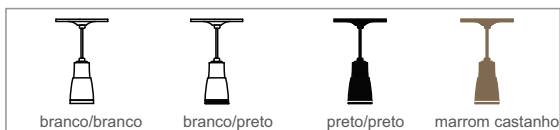

Canopla baixa

Instalação: Embutir ou Sobrepor

Cód.	Lâmp.	A	B	H
PD POWER 35-0 GU	1 x Mini-Dicrónica LED	Ø53	Ø118	100
PD POWER 50-0 GU	1 x Dicrónica LED	Ø62	Ø118	122
PD POWER 70-0 GU	1 x AR70 LED	Ø83	Ø118	146
PD POWER 111-0 GU	1 x AR111 LED	Ø127	Ø118	180

Instalação: Embutir ou Sobrepor

Cód.	Lâmp.	A	B	H
PD POWER 20-0	1 x Par20 LED E-27	Ø62	Ø118	122
PD POWER 30-0	1 x Par30 LED E-27	Ø127	Ø118	180
PD POWER 38-0	1 x Par38 LED E-27	Ø127	Ø118	180

CORES