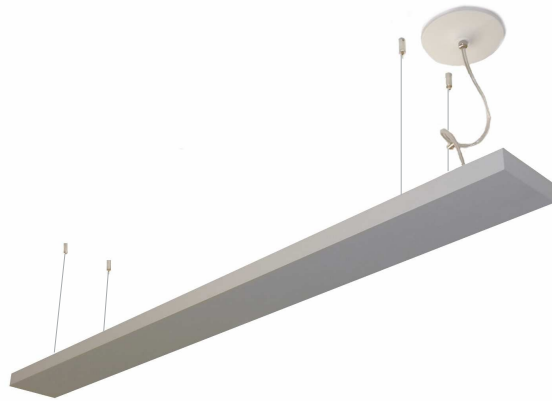

linea upright

Material: Alumínio
Pintura: Eletrostática a pó
Iluminação Indireta
Instalação: Cabos de Aço
Fixação: Canopla
buchas e parafusos
Uso: Interno

Cód.	Lâmp.	A	B	H
LINEA 228	2 x Fluorescente Tubular T5 28/54 W	1250	120	35
LINEA 428	4 x Fluorescente Tubular T5 28/54 W	2500	120	35