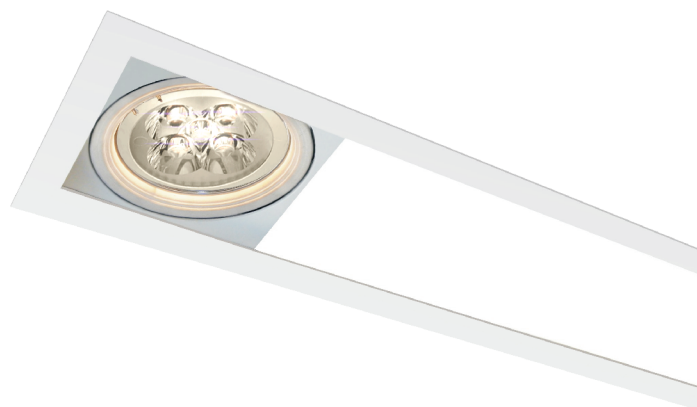

# top modular flex led

Material: Alumínio  
 Pintura: Eletrostática a pó  
 Difusor: Acrílico translúcido faceando  
 Aro: Direcionável faceando  
 Instalação: Embutir  
 Fixação: Tirantes/Molas  
 Uso: Interno

Cód.	Lâmp.	A	B	H	nicho
TMF 226-250 GU	2 x Fluor. Comp. 26W e 2 x Dicroica LED	550	110	100	535 x 95
TMF 227-250 GU	2 x Fluor. Elefr. E27 15W e 2 x Dicroica LED	550	110	100	535 x 95
TMF 214-235 GU	2 x Fluor. Tub. 14W e 2 x Mini-Dic. LED	770	90	100	755 x 75
TMF 216-220	2 x Fluor. Tub. 16W / LED TUB e 2 x Par20 LED	870	120	125	855 x 105
TMF 216-250 GU	2 x Fluor. Tub. 16W / LED TUB e 2 x Dicroica LED	850	110	100	835 x 95
TMF 216-270 GU	2 x Fluor. Tub. 16W / LED TUB e 2 x AR70 LED	870	120	125	855 x 105
TMF 228-235 GU	2 x Fluor. Tub. 28W e 2 x Mini-Dic. LED	1410	90	100	1395 x 75
TMF 232-220	2 x Fluor. Tub. 32W / LED TUB e 2 x Par20 LED	1470	120	125	1455 x 105
TMF 232-250 GU	2 x Fluor. Tub. 32W / LED TUB e 2 x Dicroica LED	1450	110	100	1435 x 95
TMF 232-270 GU	2 x Fluor. Tub. 32W / LED TUB e 2 x AR70 LED	1470	120	125	1455 x 105