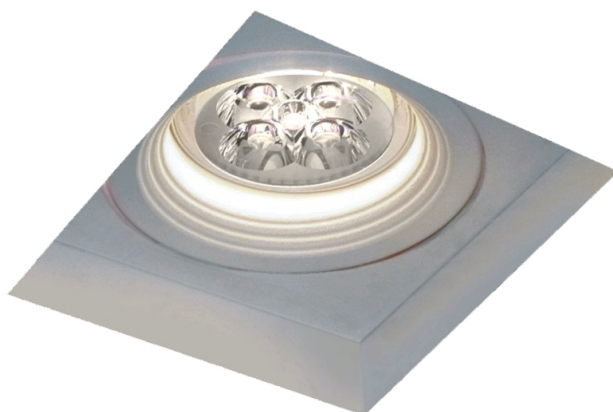

style
led

Sem moldura
Material: Alumínio
Pintura: Eletrostática a pó
Foco: Direcional
Fixação: Requer acabamento no gesso
Uso: Interno

Cód.	Lâmp.	A	B	H	nicho
STYLE 130-1 GU	1 x Mini-Dicróica LED	62	72	110	72 x 82
STYLE 130-2 GU	2 x Mini-Dicróica LED	62	132	110	67 x 137
STYLE 130-3 GU	3 x Mini-Dicróica LED	62	192	110	67 x 197
STYLE 130-4 GU	4 x Mini-Dicróica LED	132	132	110	137 x 137
STYLE 230-1 GU	1 x Dicróica LED	82	82	120	92 x 92
STYLE 230-2 GU	2 x Dicróica LED	82	172	120	87 x 177
STYLE 230-3 GU	3 x Dicróica LED	82	262	120	87 x 267
STYLE 230-4 GU	4 x Dicróica LED	172	172	120	182 x 182
STYLE 330-1 GU	1 x AR70 LED	92	92	120	102 x 102
STYLE 330-2 GU	2 x AR70 LED	92	192	120	97 x 197
STYLE 330-3 GU	3 x AR70 LED	92	292	120	97 x 297
STYLE 330-4 GU	4 x AR70 LED	192	192	120	202 x 202
STYLE 430-1	1 x Par20 LED E-27	92	102	150	102 x 102
STYLE 430-2	2 x Par20 LED E-27	92	192	150	97 x 197
STYLE 430-3	3 x Par20 LED E-27	92	292	150	97 x 297
STYLE 430-4	4 x Par20 LED E-27	192	192	150	202 x 202

vendas@excelenciadaluz.com.br
www.excelenciadaluz.com.br

Sem moldura
Material: Alumínio
Pintura: Eletrostática a pó
Foco: Direcional
Fixação: Requer acabamento no gesso
Uso: Interno

Cód.	Lâmp.	A	B	H	nicho
STYLE 530-1 GU	1 x AR111 LED	142	142	120	152 x 152
STYLE 530-2 GU	2 x AR111 LED	142	292	120	147 x 297
STYLE 530-3 GU	3 x AR111 LED	142	442	120	147 x 447
STYLE 530-4 GU	4 x AR111 LED	292	292	120	302 x 302
STYLE 630-1	1 x Par30 LED E-27	142	152	150	152 x 162
STYLE 630-2	2 x Par30 LED E-27	142	292	150	147 x 297
STYLE 630-3	3 x Par30 LED E-27	142	442	150	147 x 447
STYLE 630-4	4 x Par30 LED E-27	292	292	150	302 x 302
STYLE 830-1	1 x Par38 LED E-27	152	162	170	162 x 172
STYLE 830-2	2 x Par38 LED E-27	152	302	170	157 x 307
STYLE 830-3	3 x Par38 LED E-27	152	452	170	157 x 457
STYLE 830-4	4 x Par38 LED E-27	302	302	170	312 x 312