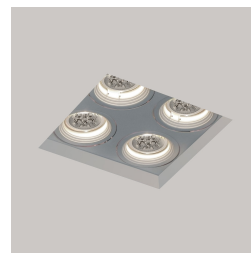

style
led

Sem moldura
Material: Alumínio
Pintura: Eletrostática a pó
Foco: Direcional
Fixação: Requer acabamento no gesso
Uso: Interno

Cód.	Lâmp.	A	B	H	nicho
STYLE 130-1 GU	1 x Mini-Dicróica LED	62	72	110	72 x 82
STYLE 130-2 GU	2 x Mini-Dicróica LED	62	132	110	67 x 137
STYLE 130-3 GU	3 x Mini-Dicróica LED	62	192	110	67 x 197
STYLE 130-4 GU	4 x Mini-Dicróica LED	132	132	110	137 x 137
STYLE 230-1 GU	1 x Dicróica LED	82	82	120	92 x 92
STYLE 230-2 GU	2 x Dicróica LED	82	172	120	87 x 177
STYLE 230-3 GU	3 x Dicróica LED	82	262	120	87 x 267
STYLE 230-4 GU	4 x Dicróica LED	172	172	120	182 x 182
STYLE 330-1 GU	1 x AR70 LED	92	92	120	102 x 102
STYLE 330-2 GU	2 x AR70 LED	92	192	120	97 x 197
STYLE 330-3 GU	3 x AR70 LED	92	292	120	97 x 297
STYLE 330-4 GU	4 x AR70 LED	192	192	120	202 x 202
STYLE 430-1	1 x Par20 LED E-27	92	102	150	102 x 102
STYLE 430-2	2 x Par20 LED E-27	92	192	150	97 x 197
STYLE 430-3	3 x Par20 LED E-27	92	292	150	97 x 297
STYLE 430-4	4 x Par20 LED E-27	192	192	150	202 x 202

vendas@excelenciadaluz.com.br
www.excelenciadaluz.com.br

Sem moldura
Material: Alumínio
Pintura: Eletrostática a pó
Foco: Direcional
Fixação: Requer acabamento no gesso
Uso: Interno

Cód.	Lâmp.	A	B	H	nicho
STYLE 530-1 GU	1 x AR111 LED	142	142	120	152 x 152
STYLE 530-2 GU	2 x AR111 LED	142	292	120	147 x 297
STYLE 530-3 GU	3 x AR111 LED	142	442	120	147 x 447
STYLE 530-4 GU	4 x AR111 LED	292	292	120	302 x 302
STYLE 630-1	1 x Par30 LED E-27	142	152	150	152 x 162
STYLE 630-2	2 x Par30 LED E-27	142	292	150	147 x 297
STYLE 630-3	3 x Par30 LED E-27	142	442	150	147 x 447
STYLE 630-4	4 x Par30 LED E-27	292	292	150	302 x 302
STYLE 830-1	1 x Par38 LED E-27	152	162	170	162 x 172
STYLE 830-2	2 x Par38 LED E-27	152	302	170	157 x 307
STYLE 830-3	3 x Par38 LED E-27	152	452	170	157 x 457
STYLE 830-4	4 x Par38 LED E-27	302	302	170	312 x 312