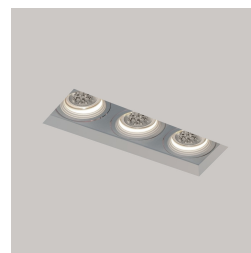

style
led

Sem moldura
Material: Alumínio
Pintura: Eletrostática a pó
Foco: Direcional
Fixação: Requer acabamento no gesso
Uso: Interno

Cód.	Lâmp.	A	B	H	nicho
STYLE 130-1 GU	1 x Mini-Dicróica LED	62	72	110	72 x 82
STYLE 130-2 GU	2 x Mini-Dicróica LED	62	132	110	67 x 137
STYLE 130-3 GU	3 x Mini-Dicróica LED	62	192	110	67 x 197
STYLE 130-4 GU	4 x Mini-Dicróica LED	132	132	110	137 x 137
STYLE 230-1 GU	1 x Dicróica LED	82	82	120	92 x 92
STYLE 230-2 GU	2 x Dicróica LED	82	172	120	87 x 177
STYLE 230-3 GU	3 x Dicróica LED	82	262	120	87 x 267
STYLE 230-4 GU	4 x Dicróica LED	172	172	120	182 x 182
STYLE 330-1 GU	1 x AR70 LED	92	92	120	102 x 102
STYLE 330-2 GU	2 x AR70 LED	92	192	120	97 x 197
STYLE 330-3 GU	3 x AR70 LED	92	292	120	97 x 297
STYLE 330-4 GU	4 x AR70 LED	192	192	120	202 x 202
STYLE 430-1	1 x Par20 LED E-27	92	102	150	102 x 102
STYLE 430-2	2 x Par20 LED E-27	92	192	150	97 x 197
STYLE 430-3	3 x Par20 LED E-27	92	292	150	97 x 297
STYLE 430-4	4 x Par20 LED E-27	192	192	150	202 x 202

vendas@excelenciadaluz.com.br
www.excelenciadaluz.com.br

Sem moldura
Material: Alumínio
Pintura: Eletrostática a pó
Foco: Direcional
Fixação: Requer acabamento no gesso
Uso: Interno

Cód.	Lâmp.	A	B	H	nicho
STYLE 530-1 GU	1 x AR111 LED	142	142	120	152 x 152
STYLE 530-2 GU	2 x AR111 LED	142	292	120	147 x 297
STYLE 530-3 GU	3 x AR111 LED	142	442	120	147 x 447
STYLE 530-4 GU	4 x AR111 LED	292	292	120	302 x 302
STYLE 630-1	1 x Par30 LED E-27	142	152	150	152 x 162
STYLE 630-2	2 x Par30 LED E-27	142	292	150	147 x 297
STYLE 630-3	3 x Par30 LED E-27	142	442	150	147 x 447
STYLE 630-4	4 x Par30 LED E-27	292	292	150	302 x 302
STYLE 830-1	1 x Par38 LED E-27	152	162	170	162 x 172
STYLE 830-2	2 x Par38 LED E-27	152	302	170	157 x 307
STYLE 830-3	3 x Par38 LED E-27	152	452	170	157 x 457
STYLE 830-4	4 x Par38 LED E-27	302	302	170	312 x 312