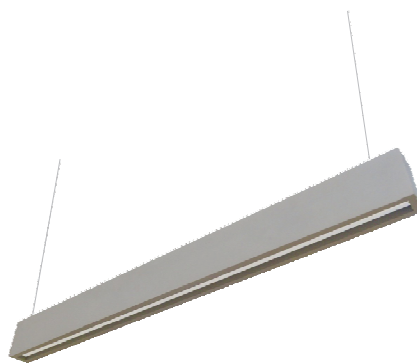

*fine
pendente*

Perfil de Alúminio
Difusor em acrílico translúcido
Fixação: Cabos de aço
e fixadores cromados
Pintura Eletrostática
Uso interno

Cód.	Lâmp.	A	B	H
PD FINE 114	1 x Fluorescente Tubular T5 14W	650	60	90
PD FINE 214	2 x Fluorescente Tubular T5 14W	650	120	90
PD FINE 128	1 x Fluorescente Tubular T5 28/54 W	1250	60	90
PD FINE 228	2 x Fluorescente Tubular T5 28/54W	1250	120	90
PD FINE L 228	2 x Fluorescente Tubular T5 28/54W	2500	60	90
PD FINE L 428	4 x Fluorescente Tubular T5 28/54W	2500	120	90
PD FINE 132	1 x Fluorescente Tubular T8 32W / LED TUB	1250	60	90
PD FINE 232	2 x Fluorescente Tubular T8 32W / LED TUB	1250	120	90
PD FINE L 232	2 x Fluorescente Tubular T8 32W / LED TUB	2500	60	90
PD FINE L 432	4 x Fluorescente Tubular T8 32W / LED TUB	2500	120	90